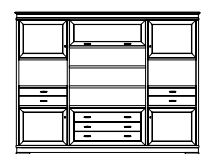

BOOKCASE SYSTEM WITH TV RACK AND SIDE CABINETS / LIBRERIA CON BASE TV E MODULI GEMELLI / БИБЛИОТЕКА

2950*450*2280, 215KG
GL113

SINGLE DOOR CHINA CABINET LEFT / VETRINA UN'ANTA SINISTRA / ВИТРИНА ОДНАДВЕРНАЯ ЛЕВАЯ

785*450*2100, 75KG
GL129_SX