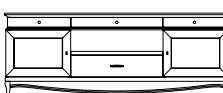

TV SIDEBOARD / BASE TV / КОМОД ПОД ТВ

1840*550*680, 68KG
GL130